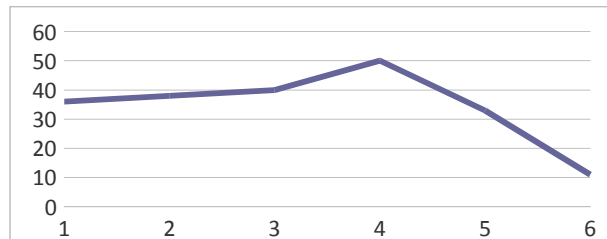

7 А

1.8.00-8.45	алгебра	география	русский	физика	география	ИЗО
2.8.55-9.40	ИКТ	геометрия	история	русский	алгебра	литература
3.9.55-10.40	литература	русский	алгебра	ин.язык	русский	история
4.10.55-11.40	физика	биология	физ-ра	геометрия	физ-ра	
5.11.55-12.40	ин.язык	физ-ра	музыка	обществоз.	технология	
6.12.50-13.35			ин.язык		технология	
	36	38	40	50	33	11