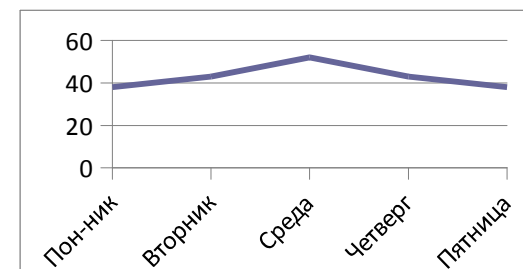

Пон-ник	Вторник	Среда	Четверг	Пятница	
8 Б	1.8.00-8.45	ин.язык	география	русский	литература	биология
	2.8.55-9.40	математика	математика	ИКТ	ин.язык	математика
	3.9.55-10.40	обществов.	химия	математика	математика	история
	4.10.55-11.40	русский	история	физика	химия	искусство
	5.11.55-12.40	ОБЖ	физ-ра	ин.язык	физика	русский
	6.12.50-13.35	литература	биология	география	физ-ра	физ-ра
	7.13.45-14.30	технология		история кр.		
	38	43	52	43	38