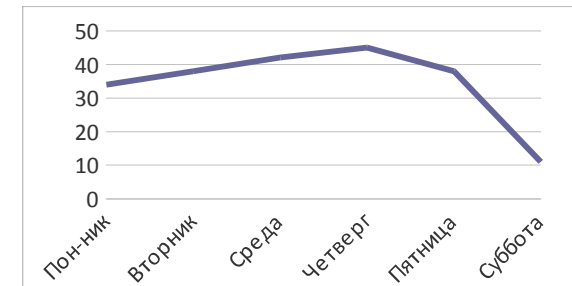

7 Г

1.8.00-8.45	ИКТ	геометрия	литература	геометрия	обществоз.	
2.8.55-9.40	физика	география	русский	технология	русский	литература
3.9.55-10.40	алгебра	русский	ин.язык	технология	алгебра	история
4.10.55-11.40	ин.язык	физ-ра	алгебра	русский	география	ИЗО
5.11.55-12.40	физ-ра	биология	история	физика	физ-ра	
6.12.50-13.35			музыка	ин.язык		
7.13.45-14.30						
	34	38	42	45	38	11