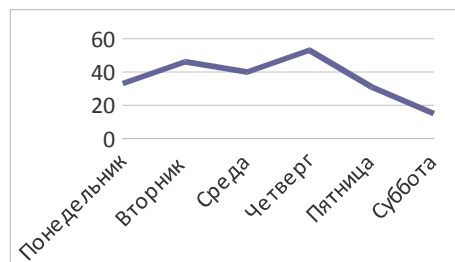

10 А

10 Б

Понедель	Вторник	Среда	Четверг	Пятница	Суббота
43	46	52	62	39	14

Понедель	Вторник	Среда	Четверг	Пятница	Суббота
38	39	51	58	37	23

		11 А	11 Б
Понедельник	1.8.00-8.45	обществознание пр.	
	2.8.55-9.40	география	русский
	3.9.55-10.40	физика пр./биология пр.	
	4.10.55-11.40	математика б./пр.	
	5.11.55-12.40	русский	география
	6.12.50-13.35	обществознание б./пр.	
	7.13.45-14.30	ИКТ	
		40	33
Вторник	1.8.00-8.45	химия пр.	
	2.8.55-9.40	литература	литература
	3.9.55-10.40	ин.язык	физика б.
	4.10.55-11.40	математика б./пр.	
	5.11.55-12.40	физика пр.	
		физика б.	ин.язык
	6.12.50-13.35	история	ОРР
	7.13.45-14.30	ОРР	история
	56	46	
Среда	1.8.00-8.45	математика б./пр.	
	2.8.55-9.40	русский	русский
	3.9.55-10.40	физика пр.	
		физика б.	физ-ра
	4.10.55-11.40	физ-ра	физика б.
	5.11.55-12.40	биология б.	
	6.12.50-13.35	биология пр.	
7.13.45-14.30	химия пр.	ОРР	
	51	40	
Четверг	1.8.00-8.45	физика б./пр.	
	2.8.55-9.40	математика б./пр.	
	3.9.55-10.40	ин.язык	история
	4.10.55-11.40	история	ин.язык
	5.11.55-12.40	русский	русский
	6.12.50-13.35	литература	литература
	7.13.45-14.30	математика пр.	
	64	53	
Пятница	1.8.00-8.45	ин.язык	химия б.
	2.8.55-9.40	химия б.	физ-ра
	3.9.55-10.40	химия пр.	
		физ-ра	ин.язык
	4.10.55-11.40	обществознание б./пр.	
	5.11.55-12.40	математика пр.	
	6.12.50-13.35	физика пр./ОРР	
7.13.45-14.30	экономика		
	36	31	
Суббота	1.8.00-8.45	литература	литература
	2.8.55-9.40	астрономия	физ-ра
	3.9.55-10.40	ОБЖ	астрономия
	4.10.55-11.40	физ-ра	ОБЖ
	5.11.55-12.40		
	6.12.50-13.35		
	15	15	

11 А

11 Б

Понедель	Вторник	Среда	Четверг	Пятница	Суббота
40	56	51	64	36	15

Понедель	Вторник	Среда	Четверг	Пятница	Суббота
33	46	40	53	31	15