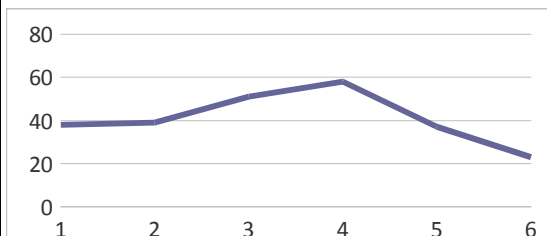

10 А	10 Б
Понедельник	1.8.00-8.45	физика пр./биология пр.	
	2.8.55-9.40	математика б./пр.	
	3.9.55-10.40	обществознание б./пр.	
	4.10.55-11.40	история б./пр.	
	5.11.55-12.40	ин.язык	ОРР
	6.12.50-13.35	ОРР	ин.язык
	7.13.45-14.30		
		43	38
Вторник	1.8.00-8.45	математика пр./история пр.	
	2.8.55-9.40	физика б./пр.	
	3.9.55-10.40	физ-ра	ин.язык
	4.10.55-11.40	астрономия	русский
	5.11.55-12.40	русский	астрономия
	6.12.50-13.35	ин.язык	физ-ра
	7.13.45-14.30		
		46	39
Среда	1.8.00-8.45	физика пр./химия пр.	
	2.8.55-9.40	математика б./пр.	
	3.9.55-10.40	обществознание б./пр.	
	4.10.55-11.40	ин.язык	литература
	5.11.55-12.40	литература	физ-ра
	6.12.50-13.35	физ-ра	ин.язык
	7.13.45-14.30	биология б.	
	8.14.40-15.25	биология пр.	
		52	51
Четверг	1.8.00-8.45	история пр./биология пр.	
	2.8.55-9.40	физика б./пр.	
	3.9.55-10.40	математика б./пр.	
	4.10.55-11.40	химия б.	литература
	5.11.55-12.40	русский	химия б.
	6.12.50-13.35	литература	химия пр.
	7.13.45-14.30	математика пр.	
		62	58
Пятница	1.8.00-8.45	обществознание пр.	
	2.8.55-9.40	история б./пр.	
	3.9.55-10.40	математика б./пр.	
	4.10.55-11.40	русский	ОРР
	5.11.55-12.40	ОРР	русский
	6.12.50-13.35	химия пр./физика пр.	
	7.13.45-14.30	ИКТ/право	
		39	37
Суббота	1.8.00-8.45	ОБЖ	физ-ра
	2.8.55-9.40	география	ОБЖ
	3.9.55-10.40	физ-ра	русский
	4.10.55-11.40	литература	география
	5.11.55-12.40		литература
	6.12.50-13.35		
		14	23

10 Б