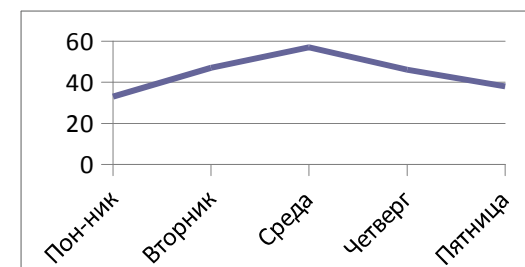

Пон-ник	Вторник	Среда	Четверг	Пятница	
9 Г	1.8.00-8.45	география	искусство	биология	история	физика
	2.8.55-9.40	физ-ра	математика	химия	русский	физ-ра
	3.9.55-10.40	химия	ИКТ	физика	география	ин.язык
	4.10.55-11.40	математика	литература	литература	ИКТ	математика
	5.11.55-12.40	русский	биология	математика	математика	литература
	6.12.50-13.35		обществоз.	история	ин.язык	
	7.13.45-14.30		ин.язык		физ-ра	
	33	47	57	46	38