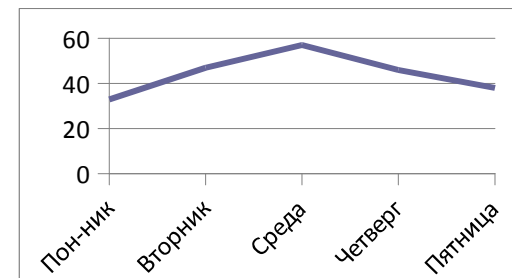

Пон-ник	Вторник	Среда	Четверг	Пятница	
9 Б	1.8.00-8.45	физ-ра	математика	физика	математика	математика
	2.8.55-9.40	география	искусство	литература	ИКТ	физ-ра
	3.9.55-10.40	русский	обществоз.	математика	русский	физика
	4.10.55-11.40	математика	ИКТ	химия	история	ин.язык
	5.11.55-12.40	химия	литература	биология	физ-ра	литература
	6.12.50-13.35		биология	история	ин.язык	
	7.13.45-14.30		ин.язык		география	
	33	47	57	46	38