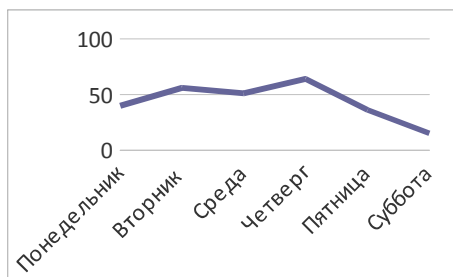

10 А

10 Б

Понедель	Вторник	Среда	Четверг	Пятница	Суббота
43	46	52	62	39	14

Понедель	Вторник	Среда	Четверг	Пятница	Суббота
38	39	51	58	37	23

		11 А	11 Б
Понедельник	1.8.00-8.45	обществознание пр.	
	2.8.55-9.40	география	русский
	3.9.55-10.40	физика пр./биология пр.	
	4.10.55-11.40	математика б./пр.	
	5.11.55-12.40	русский	география
	6.12.50-13.35	обществознание б./пр.	
	7.13.45-14.30	ИКТ	
		40	33
Вторник	1.8.00-8.45	химия пр.	
	2.8.55-9.40	литература	литература
	3.9.55-10.40	ин.язык	физика б.
	4.10.55-11.40	математика б./пр.	
	5.11.55-12.40	физика пр.	
		физика б.	ин.язык
	6.12.50-13.35	история	ОРР
	7.13.45-14.30	ОРР	история
	56	46	
Среда	1.8.00-8.45	математика б./пр.	
	2.8.55-9.40	русский	русский
	3.9.55-10.40	физика пр.	
		физика б.	физ-ра
	4.10.55-11.40	физ-ра	физика б.
	5.11.55-12.40	биология б.	
	6.12.50-13.35	биология пр.	
7.13.45-14.30	химия пр.	ОРР	
	51	40	
Четверг	1.8.00-8.45	физика б./пр.	
	2.8.55-9.40	математика б./пр.	
	3.9.55-10.40	ин.язык	история
	4.10.55-11.40	история	ин.язык
	5.11.55-12.40	русский	русский
	6.12.50-13.35	литература	литература
	7.13.45-14.30	математика пр.	
	64	53	
Пятница	1.8.00-8.45	ин.язык	химия б.
	2.8.55-9.40	химия б.	физ-ра
	3.9.55-10.40	химия пр.	
		физ-ра	ин.язык
	4.10.55-11.40	обществознание б./пр.	
	5.11.55-12.40	математика пр.	
	6.12.50-13.35	физика пр./ОРР	
7.13.45-14.30	экономика		
	36	31	
Суббота	1.8.00-8.45	литература	литература
	2.8.55-9.40	астрономия	физ-ра
	3.9.55-10.40	ОБЖ	астрономия
	4.10.55-11.40	физ-ра	ОБЖ
	5.11.55-12.40		
	6.12.50-13.35		
	15	15	

11 А

11 Б

Понедель	Вторник	Среда	Четверг	Пятница	Суббота
40	56	51	64	36	15

Понедель	Вторник	Среда	Четверг	Пятница	Суббота
33	46	40	53	31	15