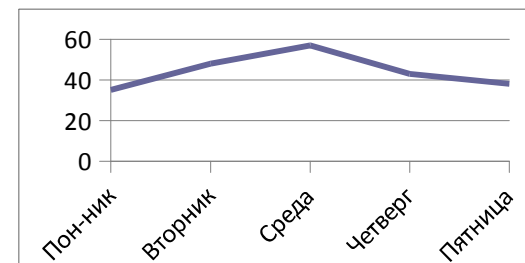

Пон-ник	Вторник	Среда	Четверг	Пятница	
9 В	1.8.00-8.45	математика	ИКТ	история	математика	литература
	2.8.55-9.40	химия	обществоз.	физика	физ-ра	ин.язык
	3.9.55-10.40	физ-ра	русский	биология	ИКТ	математика
	4.10.55-11.40	география	ин.язык	математика	русский	физика
	5.11.55-12.40	ин.язык	математика	химия	история	физ-ра
	6.12.50-13.35		литература	литература	география	
	7.13.45-14.30		биология		искусство	
	35	48	57	43	38