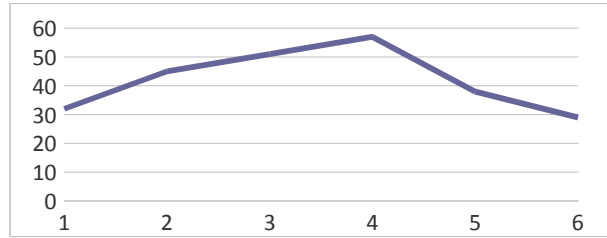

6 В

1.8.00-8.45	история	русский	ин.язык	география	ИЗО	русский
2.8.55-9.40	ин.язык	математика	русский	ин.язык	литература	физ-ра
3.9.55-10.40	физ-ра	русский	математика	математика	русский	математика
4.10.55-11.40	биология	технология	литература	русский	математика	
5.11.55-12.40	музыка	технология	обществоз.	литература	физ-ра	
6.12.50-13.35			обществоз.	литература		
	32	45	51	57	38	29