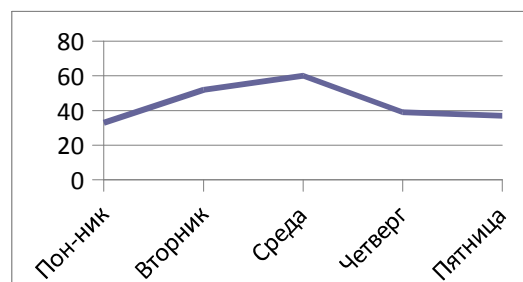

Пон-ник	Вторник	Среда	Четверг	Пятница	
9 А	1.8.00-8.45	математика	литература	литература	физ-ра	физика
	2.8.55-9.40	русский	математика	математика	история	русский
	3.9.50-10.35	география	ин.язык	химия	литература	математика
	4.10.50-11.35	химия	биология	обществов.	математика	физ-ра
	5.11.45-12.30	физ-ра	ИКТ	физика	ИКТ	ин.язык
	6.12.40-13.35		искусство	биология	география	
	7.13.45-14.30		история	ин.язык		
	33	52	60	39	37