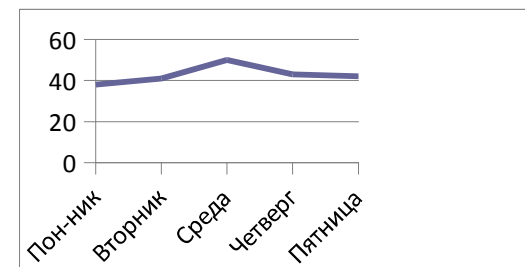

Пон-ник	Вторник	Среда	Четверг	Пятница	
8 А	1.8.00-8.45	математика	история	ИКТ	физика	искусство
	2.8.55-9.40	обществов.	физ-ра	физика	химия	русский
	3.9.55-10.40	история кр.	химия	география	литература	история
	4.10.55-11.40	ин.язык	математика	математика	математика	математика
	5.11.55-12.40	биология	русский	русский	ин.язык	география
	6.12.50-13.35	физ-ра	литература	ин.язык	физ-ра	биология
	7.13.45-14.30	технология		ОБЖ		
	38	41	50	43	42