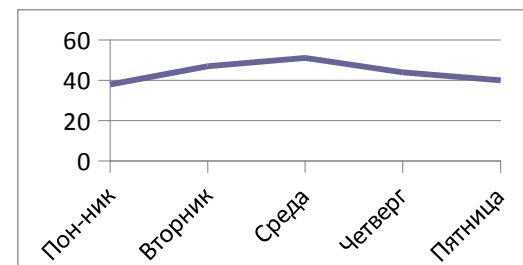

Пон-ник	Вторник	Среда	Четверг	Пятница	
8 В	1.8.00-8.45	экология	обществов.	история	физика	русский
	2.8.55-9.40	ОБЖ	химия	география	математика	биология
	3.9.55-10.40	ин.язык	русский	русский	химия	география
	4.10.55-11.40	математика	математика	ИКТ	физ-ра	математика
	5.11.55-12.40	литература	физика	математика	история	физ-ра
	6.12.50-13.35	биология	физ-ра	история кр.	литература	ин.язык
	7.13.45-14.30		искусство	ин.язык	технология	
	38	47	51	44	40