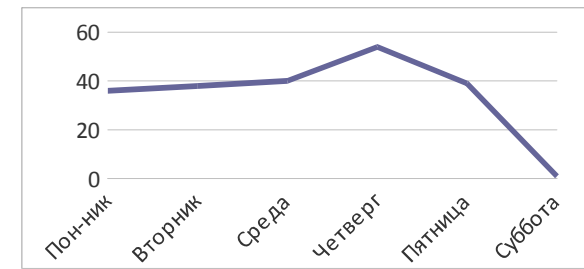

Пон-ник Вторник Среда Четверг Пятница Суббота

7 Б

1.8.00-8.45	ин.язык	биология	музыка	ин.язык	русский	история
2.8.55-9.40	алгебра	русский	ин.язык	физика	алгебра	ИЗО
3.9.55-10.40	физика	геометрия	алгебра	русский	технология	литература
4.10.55-11.40	физ-ра	физ-ра	история	геометрия	технология	
5.11.55-12.40	ИКТ	география	русский	обществоз.	география	
6.12.50-13.35			литература		физ-ра	
7.13.45-14.30						
	34	38	42	50	33	11

7 В

1.8.00-8.45	физика	физ-ра	ин.язык	обществоз.	алгебра	
2.8.55-9.40	алгебра	биология	русский	геометрия	география	
3.9.55-10.40	ин.язык	геометрия	история	русский	физ-ра	ИЗО
4.10.55-11.40	ИКТ	русский	музыка	физика	русский	
5.11.55-12.40	литература	география	алгебра	технология	литература	
6.12.50-13.35			физ-ра	технология	история	
7.13.45-14.30				ин.язык		
	36	38	40	54	39	1