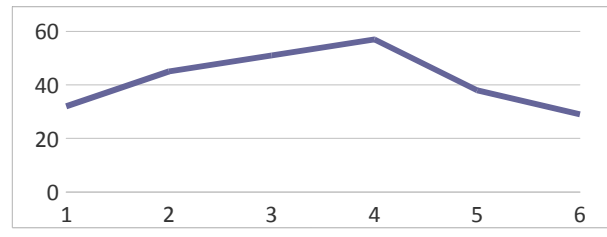

6 Г

1.8.00-8.45	музыка	русский	литература	история	русский	
2.8.55-9.40	история	технология	математика	география	математика	математика
3.9.55-10.40	биология	технология	обществоз.	русский	физ-ра	русский
4.10.55-11.40	физ-ра	математика	русский	математика	литература	физ-ра
5.11.55-12.40	ин.язык	русский	ин.язык	ин.язык	ИЗО	
6.12.50-13.35			ин.язык	литература		
	32	45	51	57	38	29